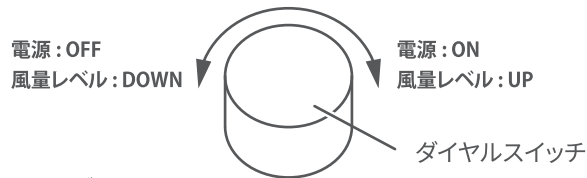

■ 自動スイング機能

本製品には自動スイング機能が搭載されています。電源が ON の状態でダイヤルスイッチを一度押すと約 65° の可動域で自動スイングが開始します。ダイヤルスイッチを押すごとに以下のようにスイングの可動域が変化します。