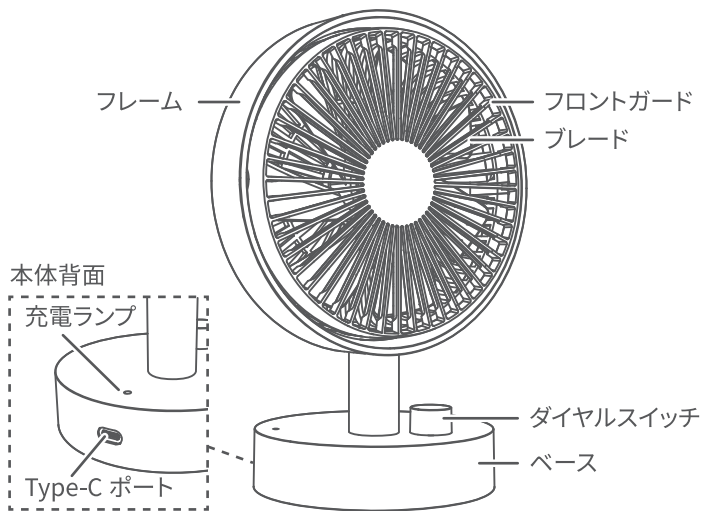

各部名称

■ 本体

■ 充電用USBケーブル

充電方法

1. 充電用 USB ケーブルの Type-A プラグをパソコン等の Type-A ポートや、予めコンセントへ差し込んだ USB-AC アダプター、あるいはモバイルバッテリーの Type-A ポートへ接続します。
2. 充電用 USB ケーブルの Type-C プラグを本体背面の Type-C ポートに差し込みます。
3. 充電中は充電ランプが赤く点滅し、充電が完了すると充電ランプが赤く点灯します。
4. 充電が完了したら、充電用 USB ケーブルを本体から取り外してください。