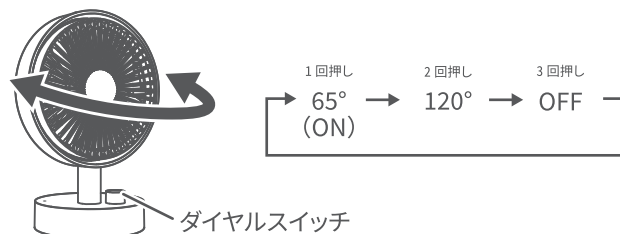

操作方法

初めて使用する際はフル充電してから使用してください。

■ 電源 ON・OFF / 風量切替

ダイヤルスイッチを時計回りに回すと電源が ON になり運転を開始します。運転中にダイヤルスイッチを時計回りに回した分だけ反時計回りに回すと電源が OFF になり運転が停止します。運転中にダイヤルスイッチを時計回りに回すと風量が強くなります。また、反時計回りに回すと風量が弱くなります。※ダイヤルスイッチを回すとカチッという手ごたえがあり、手ごたえがあるごとに風量レベルが 1 段階ずつ変化します。※風量は最大 10 段階です。風量レベルが 10 の時にダイヤルスイッチを時計回りに回しても、それ以上の風量にはなりません。

■ 自動スイング機能

本製品には自動スイング機能が搭載されています。電源が ON の状態でダイヤルスイッチを一度押すと約 65° の可動域で自動スイングが開始します。ダイヤルスイッチを押すごとに以下のようにスイングの可動域が変化します。

※上下の角度も手動で約 340°調整することができます。

お手入れ方法

お手入れをする場合は必ず本体から USB ケーブルを抜いてから行ってください。

1. 電源が OFF になっていることを確認してください。
2. 水で薄めた中性洗剤やせっけん水を布にふくませて汚れを拭き取ってください。※ベンジンやシンナー、アルコールなどの揮発性有機溶剤が含まれているものは使用しないでください。変色や変形、故障の原因となります。