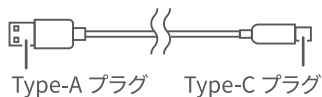

誤った取扱いをすると、人が傷害を負う可能性及び、物的損害の発生が想定される内容

誤った取扱いをすると、人が死亡または重症・障害を負う可能性が想定される内容

※ []の中には、前記の注意事項を遵守しない場合に発生する危険性が示されています。

安全上の注意 ※安全にお使いいただくために必ずお読みください。

各部名称

■ 本体

■ 充電用USBケーブル

充電方法

1. 充電用 USB ケーブルの Type-A プラグをパソコン等の Type-A ポートや、予めコンセントへ差し込んだ USB-AC アダプター、あるいはモバイルバッテリーの Type-A ポートへ接続します。
2. 充電用 USB ケーブルの Type-C プラグを本体背面の Type-C ポートに差し込みます。
3. 充電中は充電ランプが赤く点滅し、充電が完了すると充電ランプが赤く点灯します。
4. 充電が完了したら、充電用 USB ケーブルを本体から取り外してください。