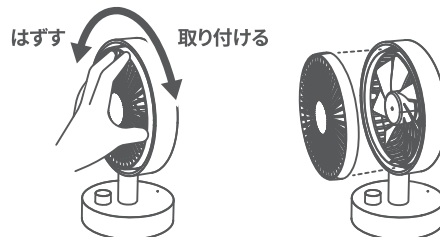

操作方法

初めて使用する際はフル充電してから使用してください。

■ 電源 ON・OFF / 風量切替

ダイヤルスイッチを時計回りに回すと電源が ON になり運転を開始します。運転中にダイヤルスイッチを時計回りに回した分だけ反時計回りに回すと電源が OFF になり運転が停止します。運転中にダイヤルスイッチを時計回りに回すと風量が強くなります。また、反時計回りに回すと風量が弱くなります。※ダイヤルスイッチを回すとカチッという手ごたえがあり、手ごたえがあるごとに風量レベルが 1 段階ずつ変化します。※風量は最大 10 段階です。風量レベルが 10 の時にダイヤルスイッチを時計回りに回しても、それ以上の風量にはなりません。

■ 自動スイング機能

本製品には自動スイング機能が搭載されています。電源が ON の状態でダイヤルスイッチを一度押すと約 65° の可動域で自動スイングが開始します。ダイヤルスイッチを押すごとに以下のようにスイングの可動域が変化します。

※上下の角度も手動で約 340°調整することができます。

お手入れ方法

お手入れをする場合は必ず本体から USB ケーブルを抜いてから行ってください。

1. 電源が OFF になっていることを確認してください。
2. 水で薄めた中性洗剤やせっけん水を布にふくませて汚れを拭き取ってください。※ベンジンやシンナー、アルコールなどの揮発性有機溶剤が含まれているものは使用しないでください。変色や変形、故障の原因となります。

■ ガードを取り外す / 取り付ける

1. フロントガードを持ち、反時計回りに回してガードをとりはずします。
2. 取り付ける際は、フロントガードをはずす前の位置に合わせ、カチッという手ごたえがあるまで時計回りに回して取り付けます。

仕様

型番	: IF-PR25
入力	: DC 5V 2000mA (USB 充電式)
充電電池	: リチウムイオン蓄電池 3.7V 4200mAh 15.54wh
充電時間	: 約 6 時間※1
連続使用時間	: 約 3.5 ~ 13.5 時間※2
風量切替	: 10 段階
首振り角度	: 2 段階 (65° / 120°)
外形寸法	: 約 170 x 120 x 225 mm
本体重量	: 約 430 g
材質	: ABS
付属品	: 充電用 USB ケーブル
製造国	: 中国