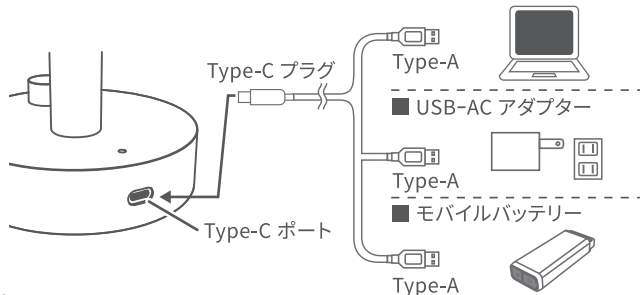

■ パソコンなどのUSBポート

⚠ 注意

- 充電中に本体の電源を ON にすると、バッテリーに充電されません。
- 無理にプラグを押し込むと破損の原因になります。
- 専用のUSB-ACアダプターやモバイルバッテリーは販売しておりませんので、市販品（出力 5V2A 以上推奨）をお買い求めください。
- USB-AC アダプター及びモバイルバッテリーは必ず PSE 認証を受けているものを使用してください。PSE 認証を受けていない製品を使用した場合、思わぬ事故の原因となり大変危険です。また、保証規定の対象外となりますので注意してください。
- 付属の充電用USBケーブル以外は絶対に使用しないでください。
- 充電が完了したら充電用ケーブルを外してください。充電状態を長く継続すると、充放電を繰り返し、バッテリーの寿命が短くなります。

リチウムイオン蓄電池について

- 内蔵バッテリーの交換は出来ません。
- 充放電可能回数は約 300 回です。繰り返し充電すると満充電時に使用できる時間が少しずつ短くなります。
- 充電はバッテリーの容量をある程度消費してから行ってください。バッテリーが常に満充電に近い状態で充電を繰り返すと、電池の寿命が短くなります。
- バッテリーが空の状態でも長期間放置すると、バッテリーの寿命を縮めてしまいます。最低でも 3 ヶ月に 1 度、3 時間程度の充電を行ってください。

操作方法

初めて使用する際はフル充電してから使用してください。

■ 電源 ON・OFF / 風量切替

ダイヤルスイッチを時計回りに回すと電源が ON になり運転を開始します。運転中にダイヤルスイッチを時計回りに回した分だけ反時計回りに回すと電源が OFF になり運転が停止します。運転中にダイヤルスイッチを時計回りに回すと風量が強くなります。また、反時計回りに回すと風量が弱くなります。※ダイヤルスイッチを回すとカチッという手ごたえがあり、手ごたえがあるごとに風量レベルが 1 段階ずつ変化します。※風量は最大 10 段階です。風量レベルが 10 の時にダイヤルスイッチを時計回りに回しても、それ以上の風量にはなりません。